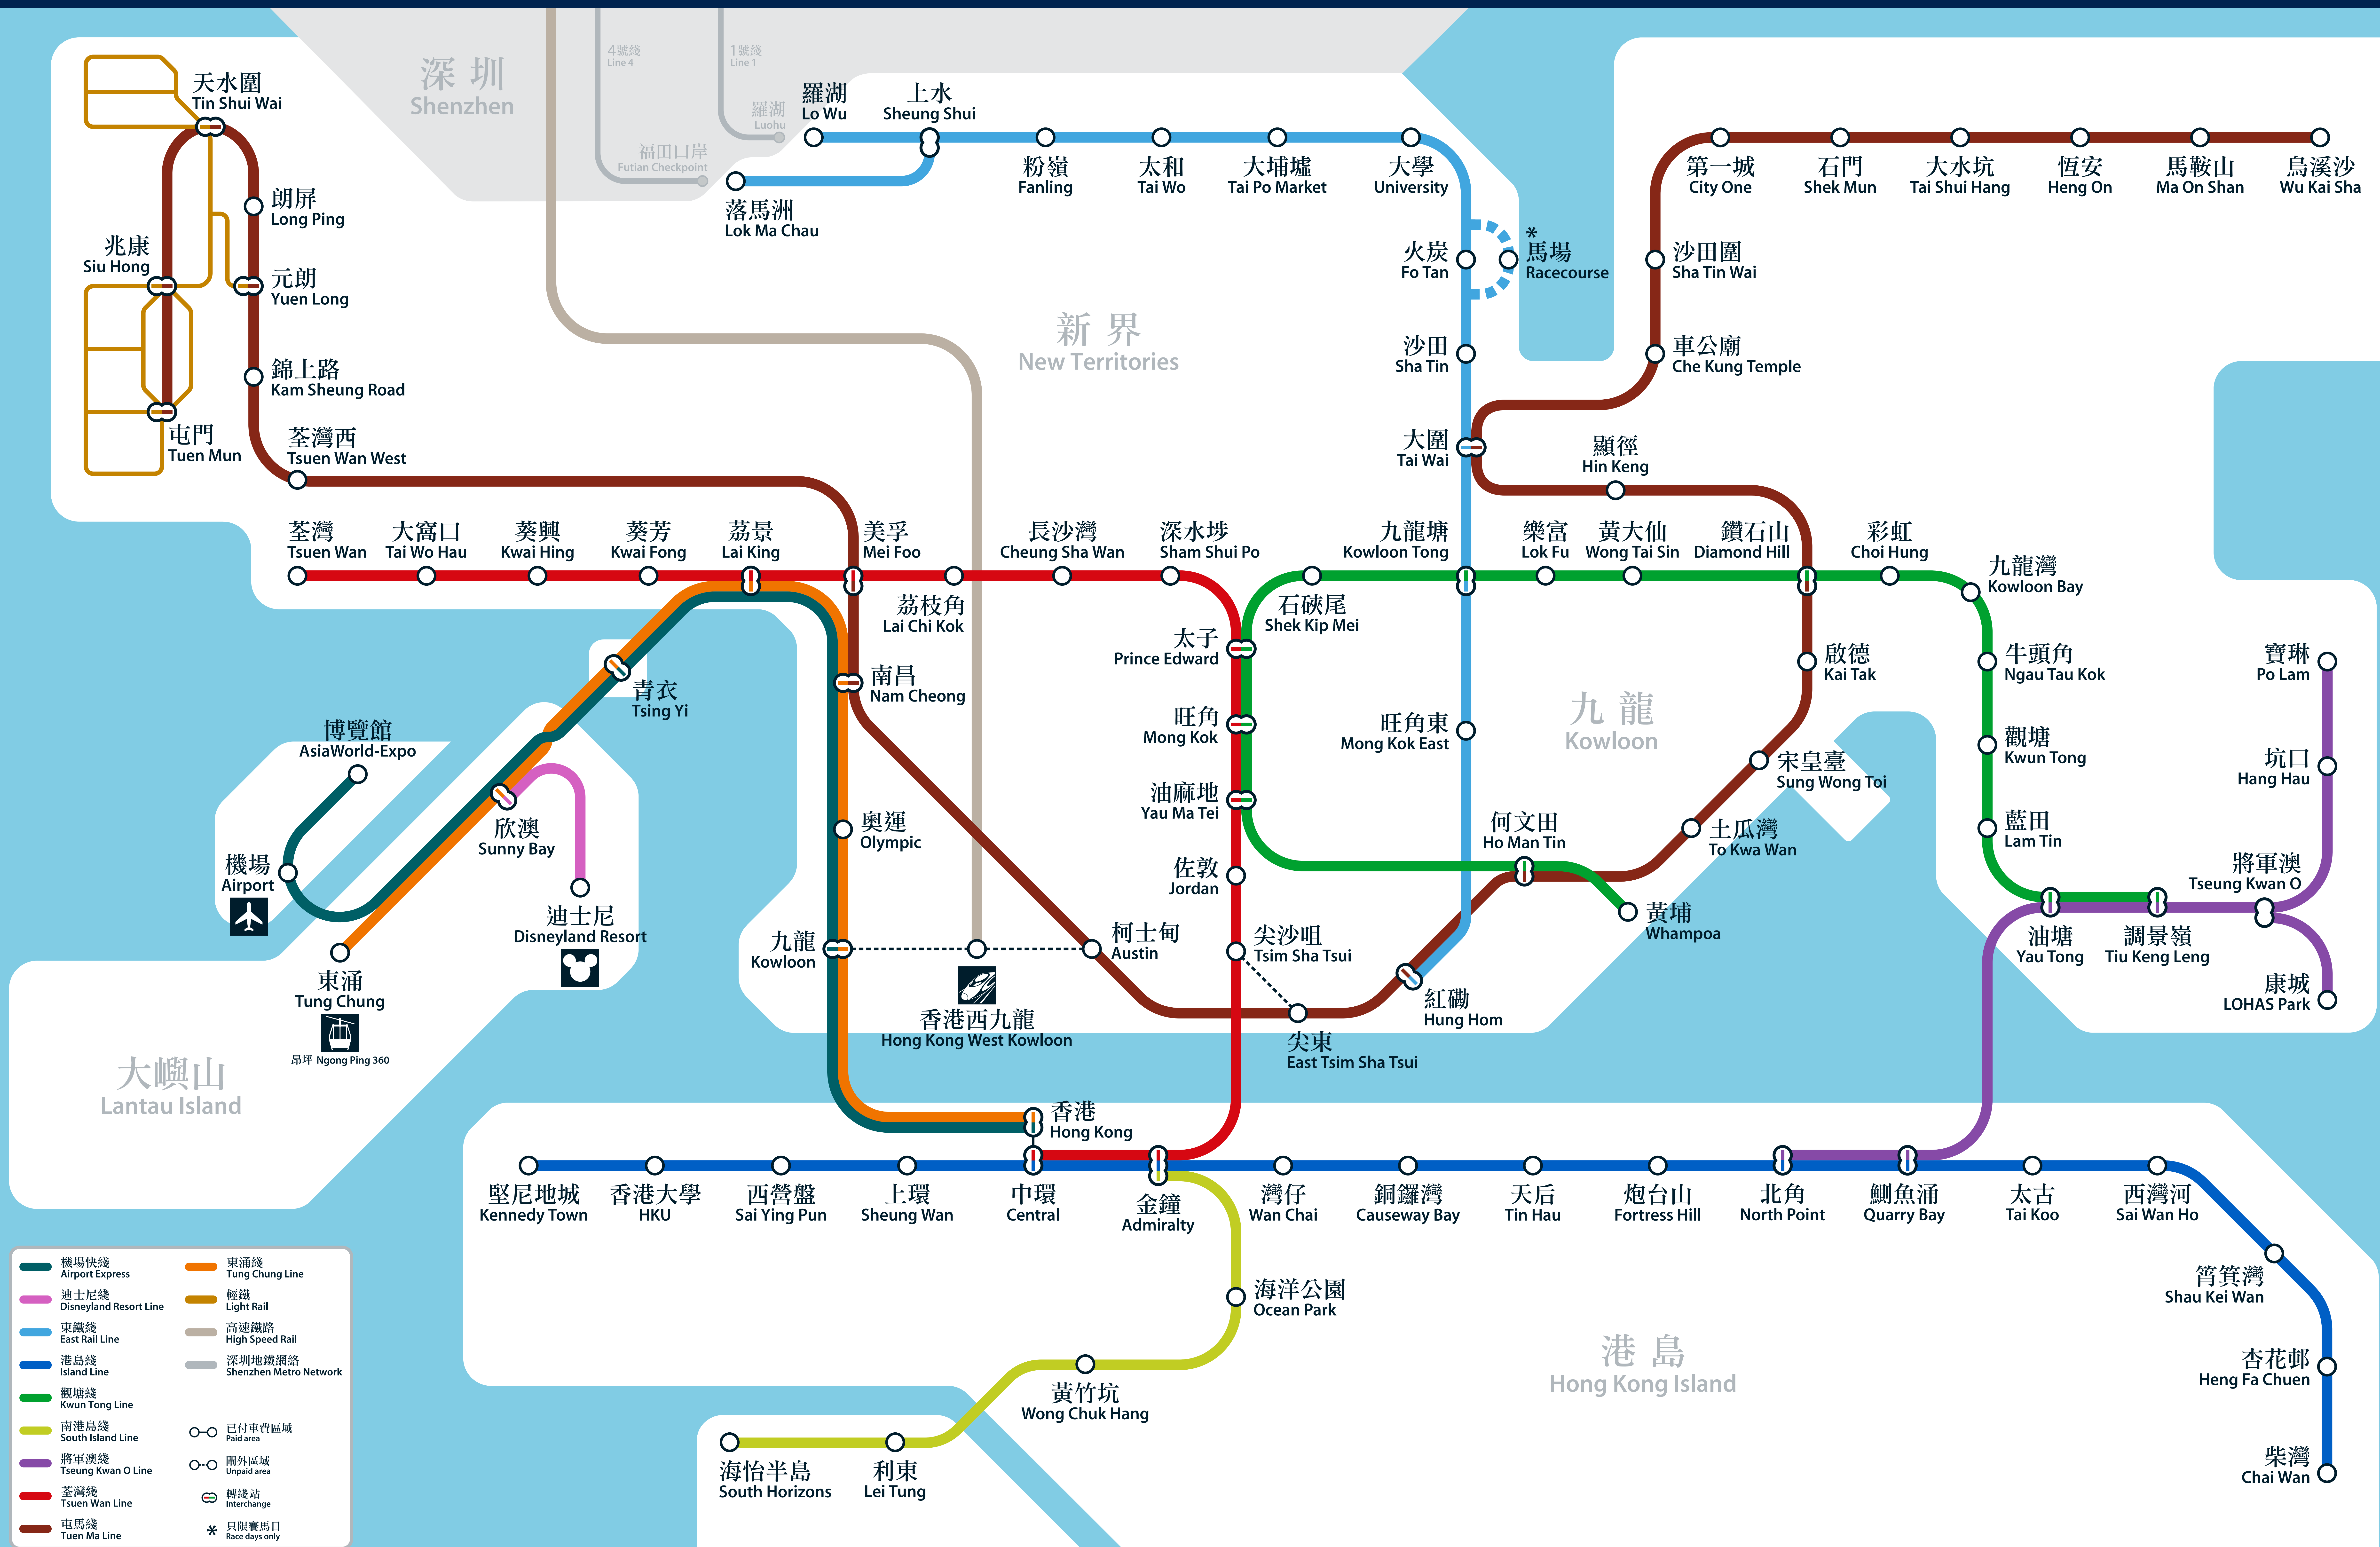

港鐵路綫圖 MTR system map

- | | |
|--------------------------------|----------------------------------|
| 機場快綫
Airport Express | 東涌綫
Tung Chung Line |
| 迪士尼綫
Disneyland Resort Line | 輕鐵
Light Rail |
| 東鐵綫
East Rail Line | 高速鐵路
High Speed Rail |
| 港島綫
Island Line | 深圳地鐵網絡
Shenzhen Metro Network |
| 觀塘綫
Kwun Tong Line | 已付車費區域
Paid area |
| 南港島綫
South Island Line | 未付車費區域
Unpaid area |
| 將軍澳綫
Tseung Kwan O Line | 轉綫站
Interchange |
| 荃灣綫
Tsuen Wan Line | 只限賽馬日
Race days only |
| 屯馬綫
Tuen Ma Line | |